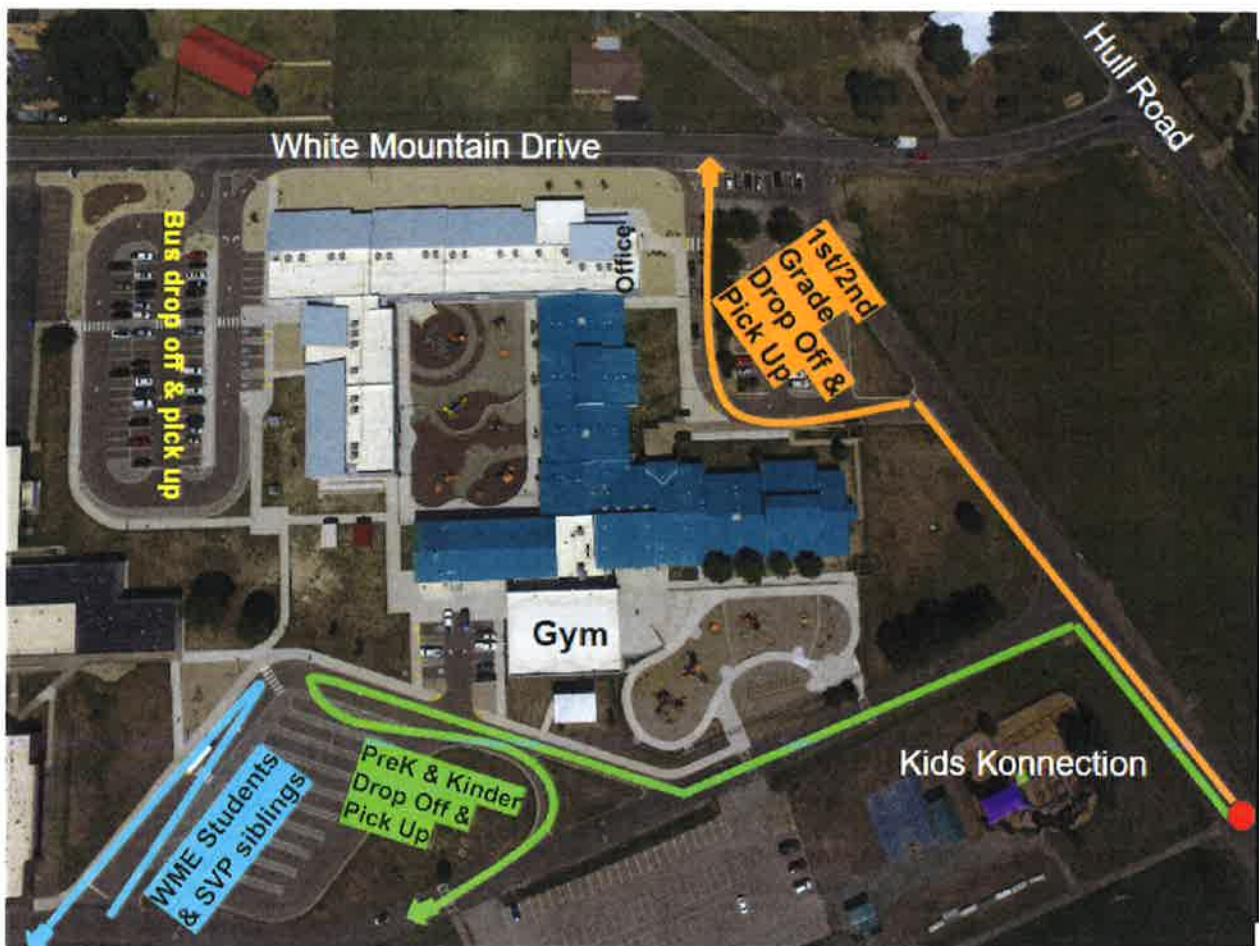

ATTENTION FAMILIES WITH SVP & WME SIBLINGS:

Beginning on Monday, August 22nd, any SVP students with a WME sibling(s) will need to be dropped off & picked up in the WME lane. You will enter the WME drop off & pick up lane from White Mountain Drive and exit back onto White Mountain Drive. We are instituting this change in order to help reduce traffic on the SVP side to get everyone home quicker. We appreciate your understanding as we make adjustments to this process.

SVP & WME Administration

ATENCIÓN PARA LAS FAMILIAS CON HERMANOS EN AMBAS ESCUELAS SVP Y WME

A partir del lunes 22 de agosto, todos los estudiantes de SVP con hermanos de WME deberán ser dejados y recogidos en el carril de WME. Ingresará al carril para dejar y recoger a WME desde White Mountain Drive y saldrá de regreso a White Mountain Drive. Estamos instituyendo este cambio para ayudar a reducir el tráfico en el lado SVP para que todos lleguen a casa más rápido. Agradecemos su comprensión mientras hacemos ajustes a este proceso.